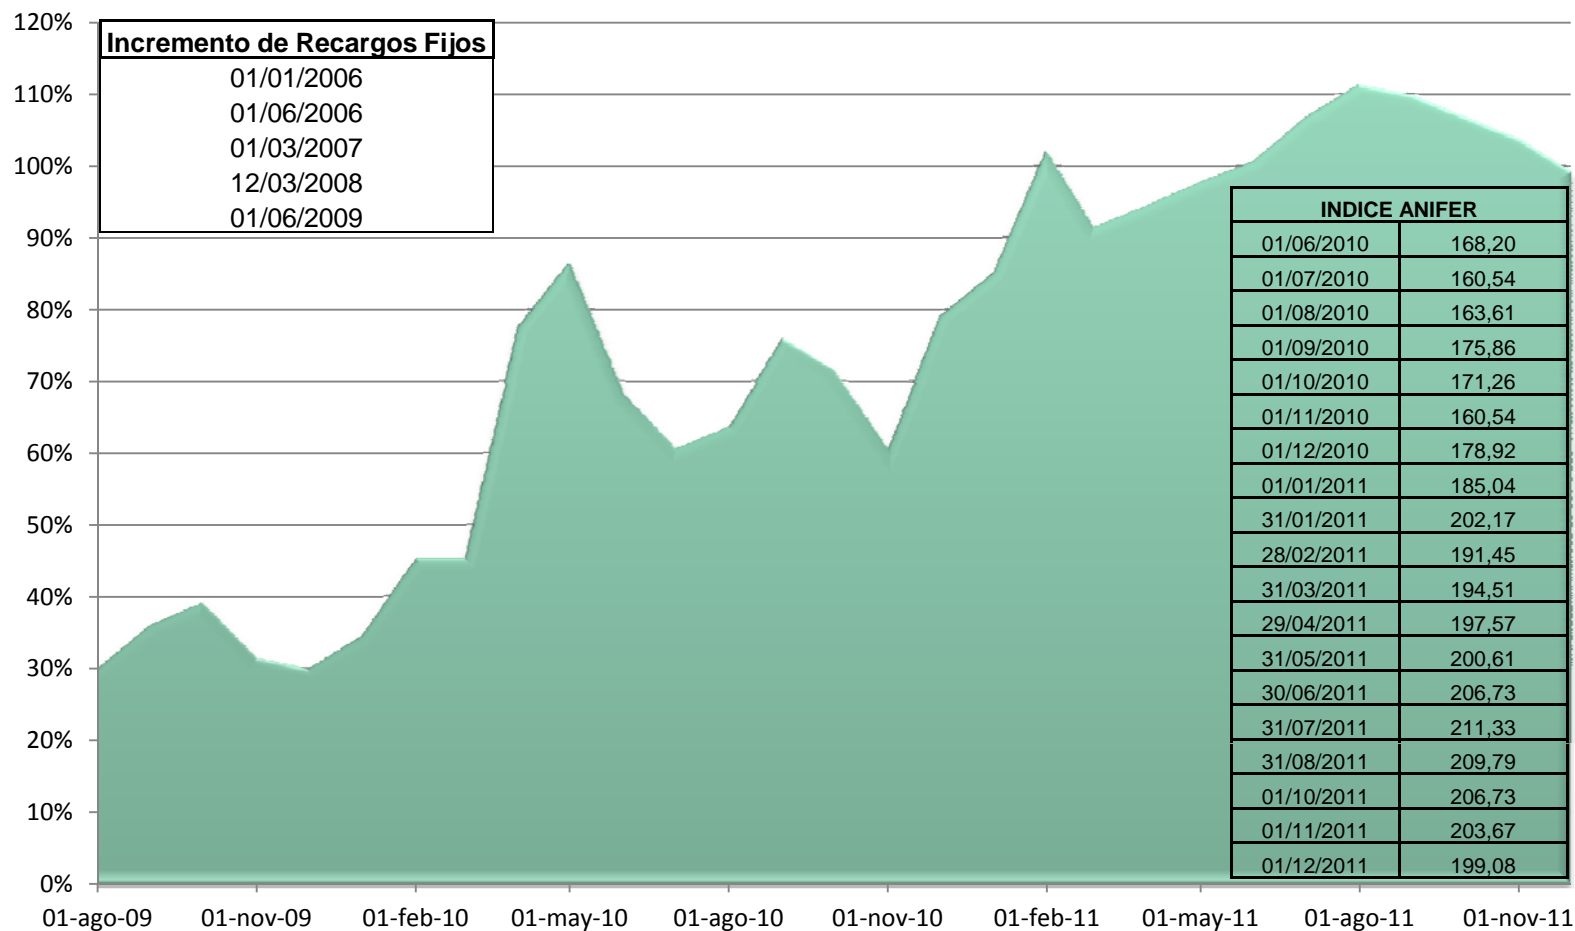

ANIFER

Evolución en Porcentajes de los Precios del Acero Corrugado

Asociación Nacional de Industriales de Ferralla

Dulcinea 10B 28020 MADRID Tlf.: 91 554 79 28 Fax.: 91 534 70 71

<http://www.anifer.es>

info@anifer.es