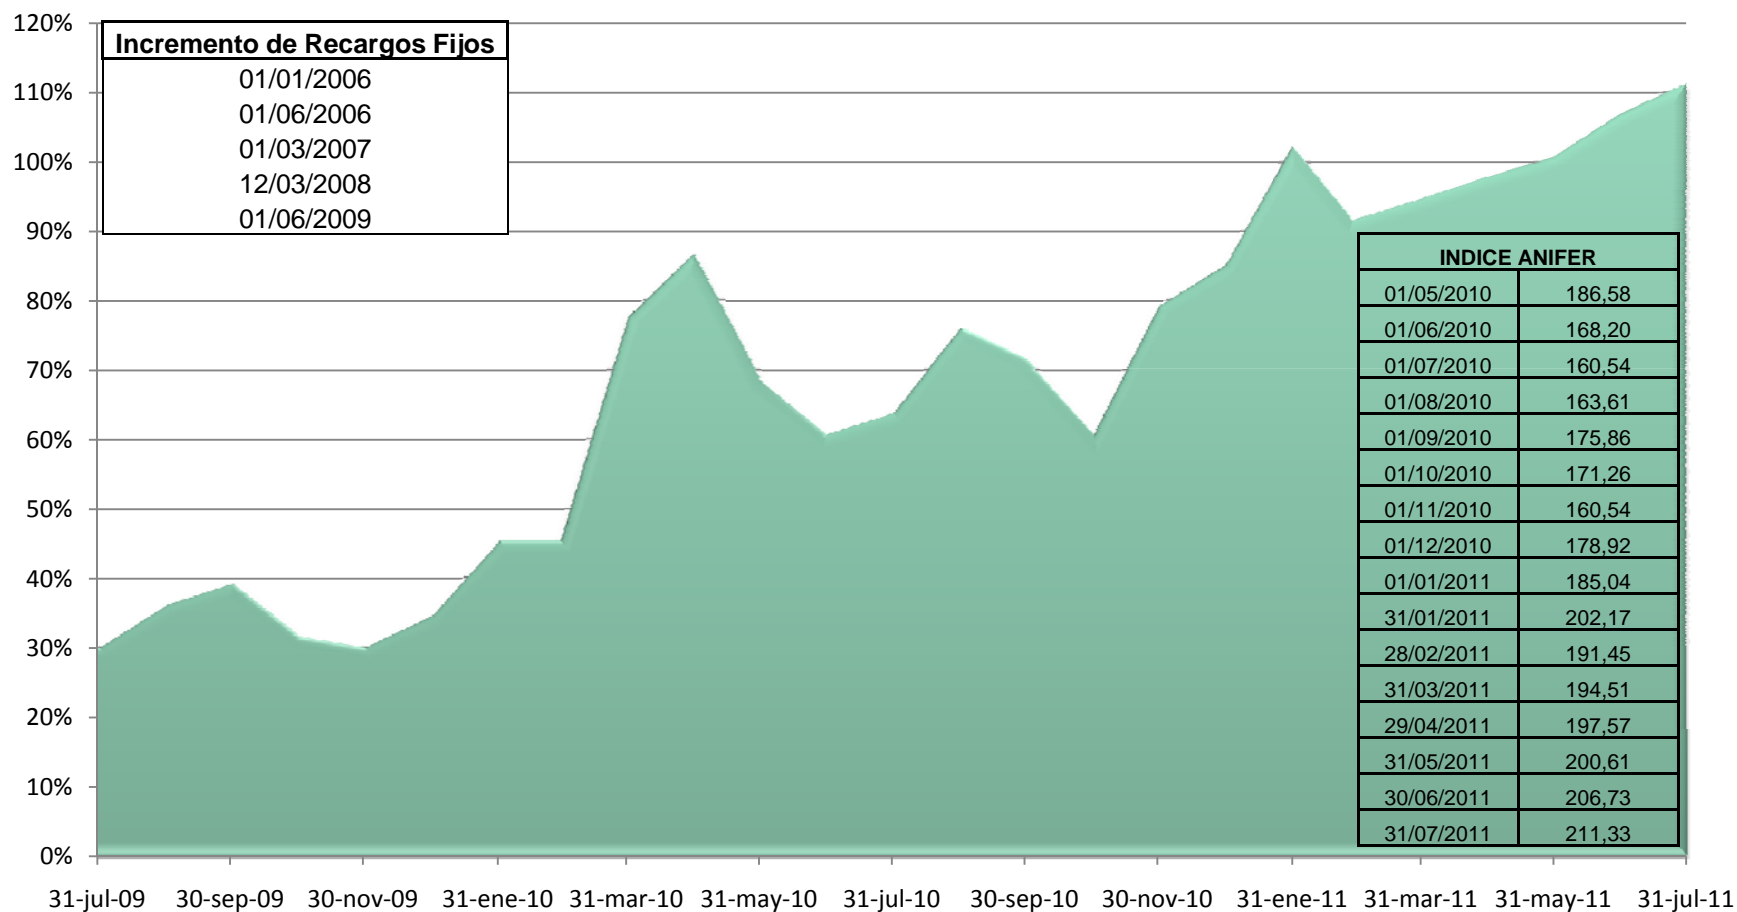

ANIFER

Evolución en Porcentajes de los Precios del Acero Corrugado

Asociación Nacional de Industriales de Ferralla

Dulcinea 10B 28020 MADRID Tlf.: 91 554 79 28 Fax.: 91 534 70 71

<http://www.anifer.es>

info@anifer.es